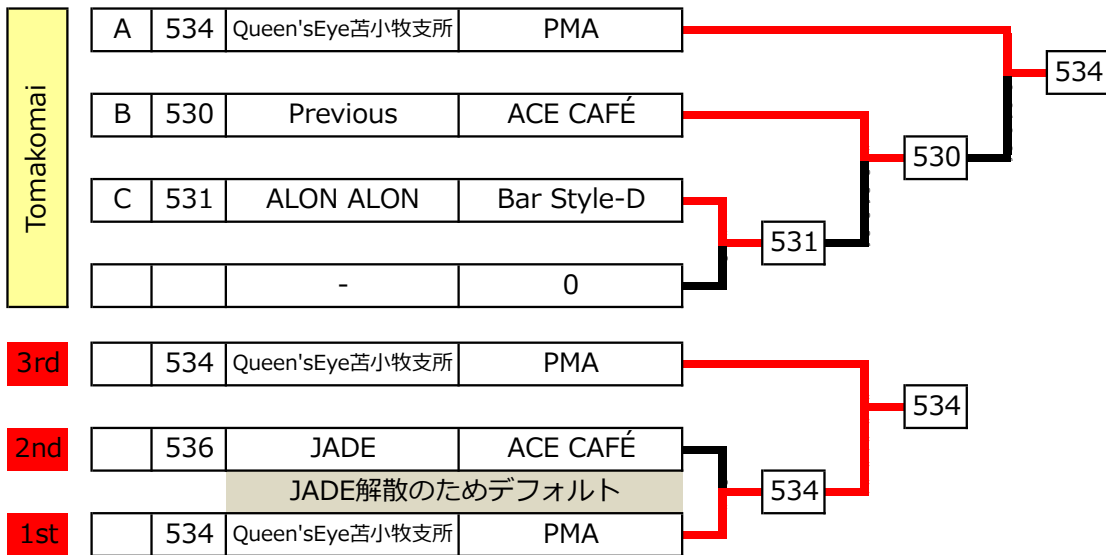

苫小牧 LEAGUE CHARENCE MACH 2019 & YEAR CHAMPIONSHIP 2019

2019 WINNER

534	Queen'sEye苫小牧支所	PMA