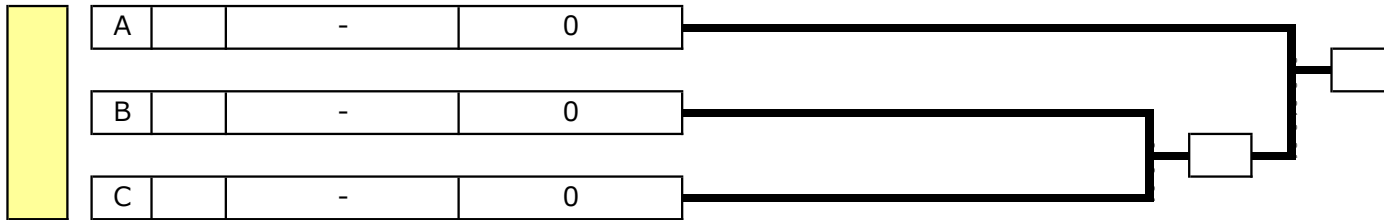

帯広 LEAGUE CHARENGE MACH 2019(帯広地区の代表決定戦は別途発表となります)

3rd	1位	-	0	____	pt
	2位	-	0	____	pt
2nd	1位	-	0	____	pt
	2位	-	0	____	pt
1st	1位	-	0	____	pt
	2位	-	0	____	pt

2019 WINNER

____	-	0

____	-	0