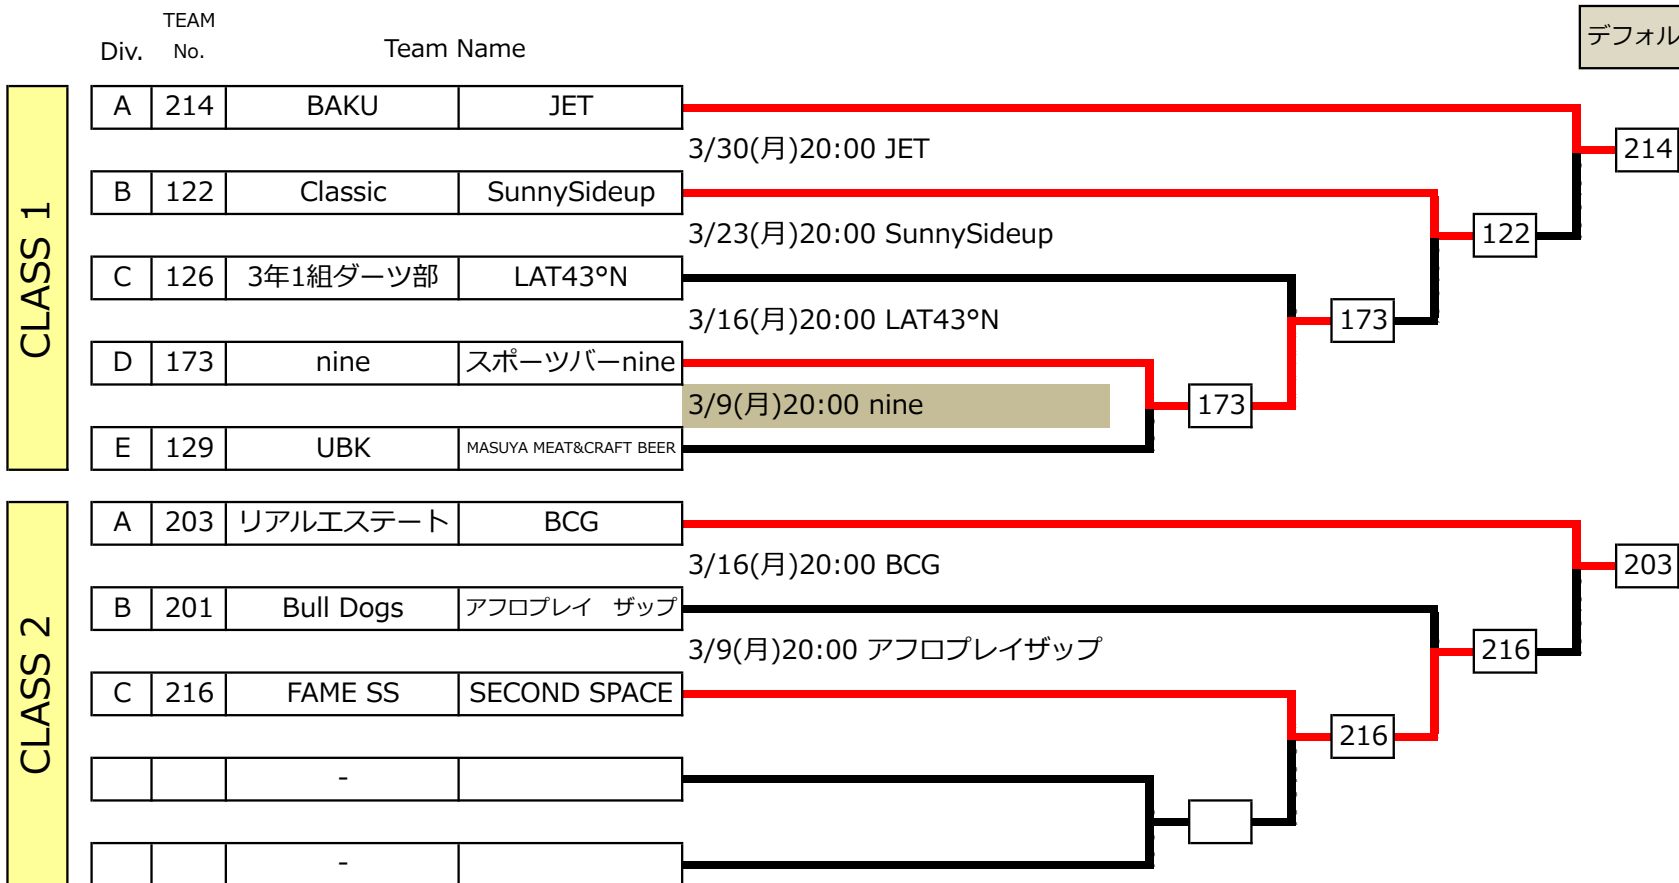

2019年度北海道代表選出は2チーム

札幌 LEAGUE CHALLENGE MACH 2019

デフォルトです。試合がありません

リザルトは
勝っても負けてもホーム店舗が
必ず12時間以内にFAXしてください。

札幌 LEAGUE CHALLENGE MACH 2019 POINT RANKING

2019 1st season	1	164	AAA	スポーツバー-nine	3	pt
	2	214	BAKU	JET	2	pt
	3	177	MEDUSA	Bar RePLAY	1	pt
	4	144	Fantasista	Fantasista	1	pt

2019 2nd season	1	214	BAKU	JET	3	pt
	2	144	Fantasista	Fantasista	2	pt
	3	164	AAA	スポーツバー-nine	1	pt
	4	177	MEDUSA	Bar RePLAY	1	pt

2019 3rd season	1	214	BAKU	JET	4	pt
	2	142	Maniac Club	DON	3	pt
	3	177	MEDUSA	Bar RePLAY	2	pt
	4	144	Fantasista	Fantasista	2	pt

現在のランキング				
			POINT	
1	214	BAKU	JET	9
2	144	Fantasista	Fantasista	5
3	164	AAA	スポーツバー-nine	4
3	177	MEDUSA	Bar RePLAY	4

※札幌代表は3チームです。

帯広 LEAGUE CHARENGE MACH 2019(帯広地区の代表決定戦は別途発表となります)

3rd	1位	-	0	<input type="text"/>	pt
	2位	-	0	<input type="text"/>	pt
2nd	1位	-	0	<input type="text"/>	pt
	2位	-	0	<input type="text"/>	pt
1st	1位	-	0	<input type="text"/>	pt
	2位	-	0	<input type="text"/>	pt