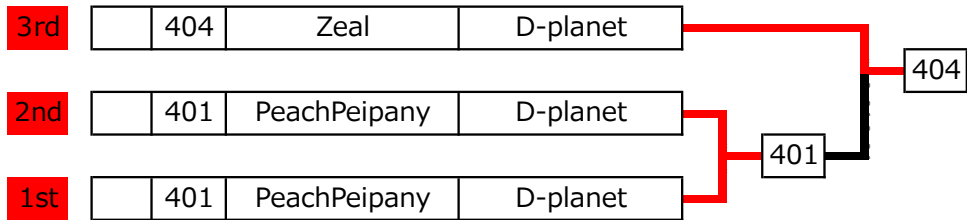

千歳 LEAGUE CHARENCE MACH 2019 & YEAR CHAMPIONSHIP 2019

2019 WINNER

404	Zeal	D-planet